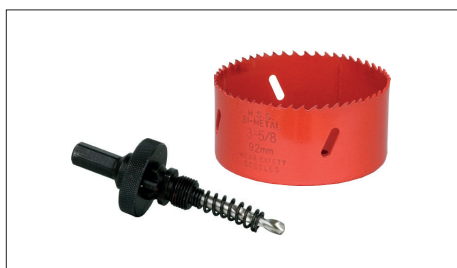

Accessori per pozzetti

Accessories for wells

Articolo Item	Descrizione Description
S175175	Separatore in polipropilene da 3 mm 3 mm polypropylene separator
S225225	Separatore in polipropilene da 3 mm 3 mm polypropylene separator
S295295	Separatore in polipropilene da 3 mm 3 mm polypropylene separator
S270400	Separatore in polipropilene da 3 mm 3 mm polypropylene separator
S370450	Separatore in polipropilene da 3 mm 3 mm polypropylene separator

Articolo Item	Descrizione Description
F175175	Fondo in polipropilene da 3 mm 3 mm polypropylene closed bottom
F225225	Fondo in polipropilene da 3 mm 3 mm polypropylene closed bottom
F295295	Fondo in polipropilene da 3 mm 3 mm polypropylene closed bottom
F270400	Fondo in polipropilene da 3 mm 3 mm polypropylene closed bottom
F370450	Fondo in polipropilene da 3 mm 3 mm polypropylene closed bottom

Articolo Item	Descrizione Description
PN150200VR	Rubinetto da 1/2" per pozzetto PG150200 o PN150200 Tap water to 1/2" for well box PG150220 or PN150200

Accessori per pozzetti

Accessories for wells box

Articolo Item	Descrizione Description
C150200V	
C175175V	
C225225V	Coperchio Verde Prato
C295295V	Green lawn cover
C270400V	
C370450V	
C150200G	
C175175G	
C225225G	Coperchio Grigio Pietra
C295295G	Grey stone cover
C270400G	
C370450G	
C150200R	
C175175R	
C225225R	Coperchio Rosso Mattone
C295295R	Red brick Cover
C270400R	
C370450R	

Articolo Item	Descrizione Description
FT90	Fresa a tazza Ø 90 mm e adattatore con punta di centraggio da Ø 6 mm Ø 90 mm hole saw and adapter with centering tip Ø 6 mm