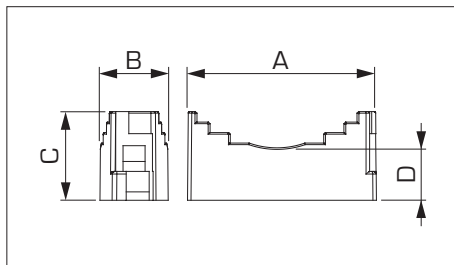

Supporto fissatubo per fascetta da 3,5 mm

3,5 mm clips support for cable tie

Articolo Item	Descrizione Description	Per tubi For pipes	Fissaggio Fixing	Larghezza fascetta Cable tie width	Dimensioni Dimensions			
					A mm	B mm	C mm	D mm
S825G	Solo base Base only	Ø 8/25 mm	Con vite With screw	3,5 mm	23	13	14	10
S3250G	Solo base Base only	Ø 32/50 mm	Con vite With screw	3,5 mm	36	13	17	10
SF825G	Base e fascetta Base and cable ties	Ø 8/25 mm	Con vite With screw	3,5 mm	23	13	14	10
SF3250G	Base e fascetta Base and cable ties	Ø 32/50 mm	Con vite With screw	3,5 mm	36	13	17	10

Temperatura di esercizio Operating temperature	-40°C +125°C
Resistenza al calore Heat resistance	+650°C
Materiale Material	Poliammide Polyamide
Colore Colour	Grigio RAL7035 Grey RAL7035

Viti consigliate Recommended screws	Sotto testa piana Flat bottom head
Autoestinguenza Self-extinguishing	650°C
Norme Standards	EN 61386 IEC62275
Direttive RoHS2 RoHS2 directive	2011/65/EU RoHS2