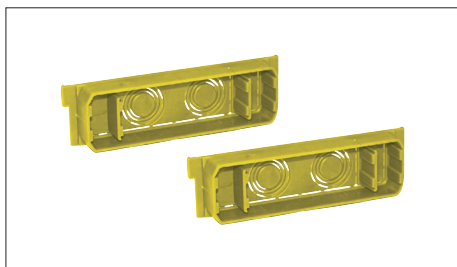

Casseforma in acciaio zincato con adattatori

Formwork of galvanized sheet iron with adapters

Articolo Item	Per scatole For box	Quantità adattatori Adapters quantity	Descrizione adattatori Adapters description	Dimensioni Dimensions				
				A mm	B mm	C mm	D mm	E mm
S08BOX	SFP08 SFP08X	2 pz	Per 2 tubi di Ø 20 o 25 mm 2 for pipes Ø 20 or 25 mm	236	310	191	78	103
S16BOX	SFP16 SFP16X	4 pz	Per 1 canale 30x75 o 30x110 mm 1 for trunking 30x75 o 30x110 mm	388	310	343	78	103

Articolo Item	Descrizione Description
SGA08	Guarnizione per scatola SFPO8 Seal for underfloor box SFPO8
SGA16	Guarnizione per scatola SFP16 Seal for underfloor box SFP16

Articolo Item	Descrizione Description
SA-BOX	<p>Gli adattatori hanno 2 pretranciature per tubi di Ø 20 o 25 mm e 1 per canali da 30x75 o 30x110 mm</p> <p>The adapters have 2 precuttings for pipes Ø 20 or 25 mm and 1 for trunkings 30x75 or 30x110 mm</p>