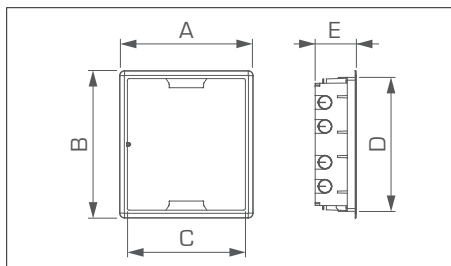

Scatole filo pavimento con coperchio standard

Flush floor socket box with standard cover

Articolo Item	Colore color	Apparecchi Fixing	Dimensioni Dimensions				
			A mm	B mm	C mm	D mm	E mm
SFP08	Grigio Grey	Minimo 6 moduli a massimo 12 moduli Minimum 6 modules to maximum 12 modules	339	222	305	188	102
SFP16	Grigio Grey	Da minimo 12 moduli a massimo 24 moduli Minimum 12 modules to maximum 24 modules	339	374	305	340	102

Materiale Material	Policarbonato Polycarbonate
Colore Colour	Grigio RAL7040 Grey RAL7040
Apertura coperchio Opening cover	Con attrezzo Whit tool
Carico puntuale Ferrule load	1500N circa 150 kg 1500N around 150 kg
Carico distribuito Distributed load	3000N circa 300 kg 3000N around 300 kg

Casseforma in acciaio zincato con adattatori

Formwork of galvanized sheet iron with adapters

Articolo Item	Per scatole For box	Quantità adattatori Adapters quantity	Descrizione adattatori Adapters description	Dimensioni Dimensions				
				A mm	B mm	C mm	D mm	E mm
S08BOX	SFP08 SFP08X	2 pz	Per 2 tubi di Ø 20 o 25 mm 2 for pipes Ø 20 or 25 mm	236	310	191	78	103
S16BOX	SFP16 SFP16X	4 pz	Per 1 canale 30x75 o 30x110 mm 1 for trunking 30x75 o 30x110 mm	388	310	343	78	103