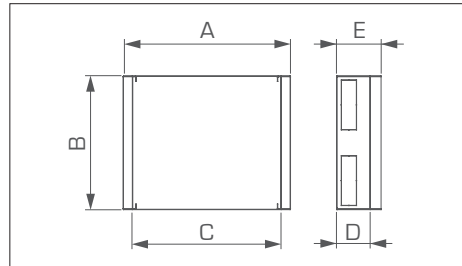

Mostrine per scatole filo pavimento

Frames for flush floor socket box

Articolo Item	Colore Color	Descrizione Description	Oggetto Object
SMP43	Grigio Grey	Universale per 4 moduli standard italiano Universal support for 4 modules italian standards	
SMP6A	Grigio Grey	Autoportante per 6 moduli della serie 44 tipo AVE Self-supporting for 6 modules of serie 44 type AVE	
SMP6V	Grigio Grey	Autoportante per 6 moduli della serie PLANA tipo VIMAR Self-supporting for 6 modules of serie PLANA type VIMAR	
SMP6L	Grigio Grey	Autoportante per 6 moduli serie Light o Living tipo Bticino Self-supporting for 6 modules serie Light or Living type Bticino	
SMP45	Grigio Grey	Autoportante per 3 moduli standard francese 45 mm Self-supporting for 3 modules french standard 45 mm	
SMP11	Grigio Grey	Interruttori automatici max 2 moduli da 17,5 mm Modular switches max 2 modules of 17,5 mm	
SMF45-3	Grigio Grey	Autoportante per 3 moduli standard francese 45 mm Self-supporting for 3 modules french standard 45 mm	
SMF45-6	Grigio Grey	Autoportante 6 moduli standard francese 45 mm Self-supporting for modules french standard 45 mm	

Casseforma in acciaio zincato con adattatori

Formwork of galvanized sheet iron with adapters

Articolo Item	Per scatole For box	Quantità adattatori Adapters quantity	Descrizione adattatori Adapters description	Dimensioni Dimensions				
				A mm	B mm	C mm	D mm	E mm
S08BOX	SFP08 SFP08X	2 pz	Per 2 tubi di Ø 20 o 25 mm 2 for pipes Ø 20 or 25 mm	236	310	191	78	103
S16BOX	SFP16 SFP16X	4 pz	Per 1 canale 30x75 o 30x110 mm 1 for trunking 30x75 o 30x110 mm	388	310	343	78	103